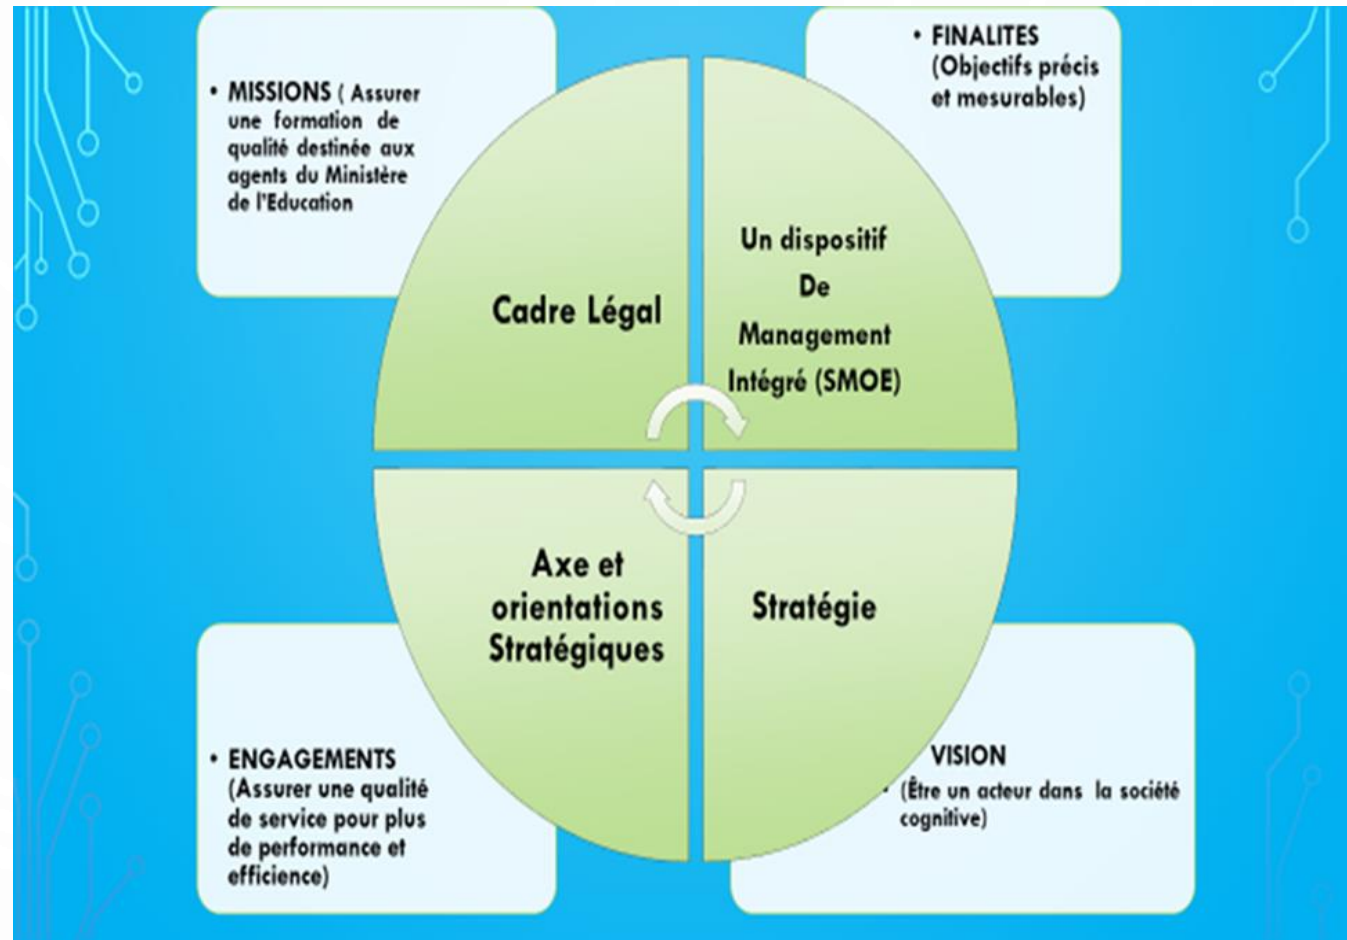

B/ LA MISE EN PLACE D'UNE POLITIQUE QUALITÉ ET SA FINALITÉ :